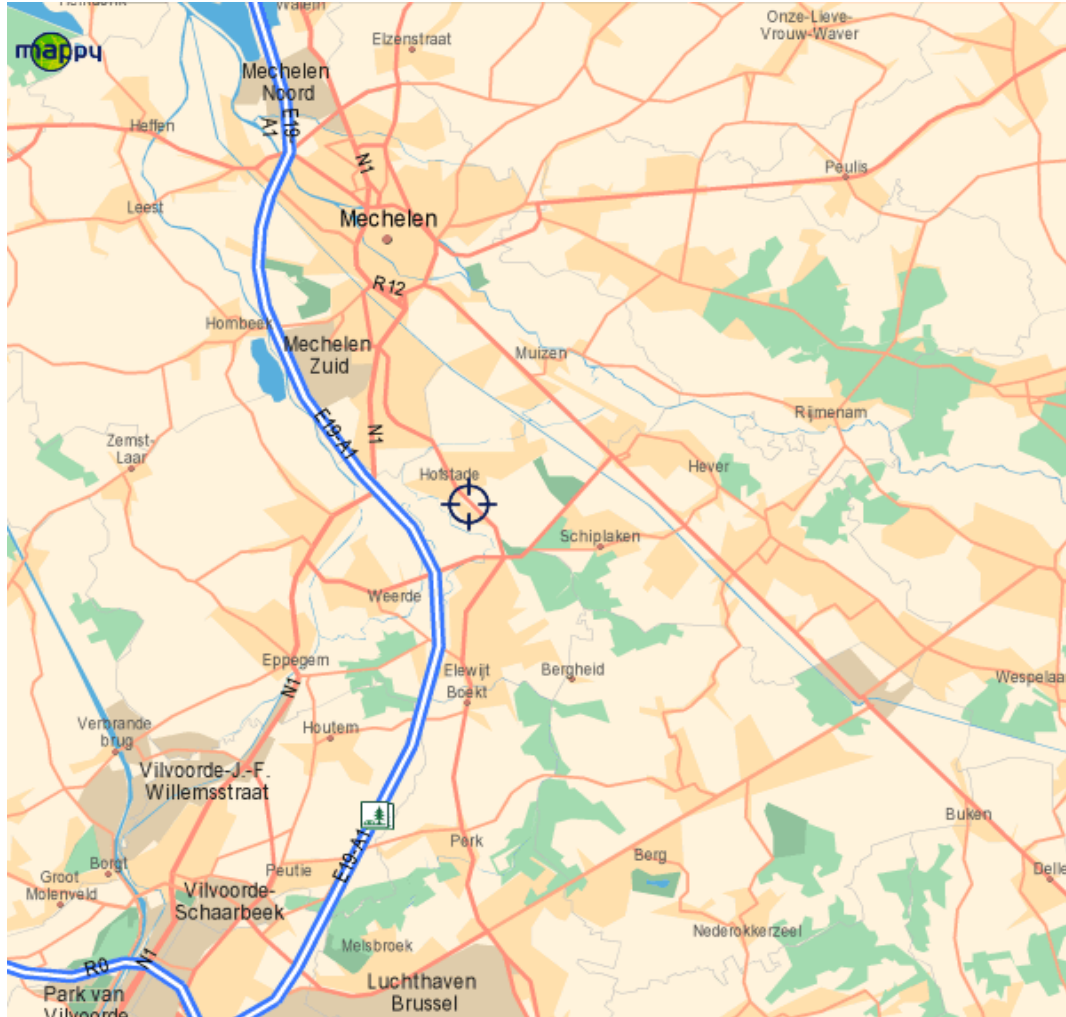

## Wegbeschrijving !!!

Hofstade Heide: Tervuursesteenweg.

Vanuit Brussel:

E19 richting Mechelen, afrit 11 Hofstade, einde afrit rechts.  
Eerste verkeerslichten links, volg de baan, aan je linkerkant zie je het blauwe complex.

Vanuit Antwerpen:

E19 richting Brussel, afrit 11 Hofstade, einde afrit links.  
Eerste verkeerslichten links, volg de baan, aan je linkerkant zie je het blauwe complex.