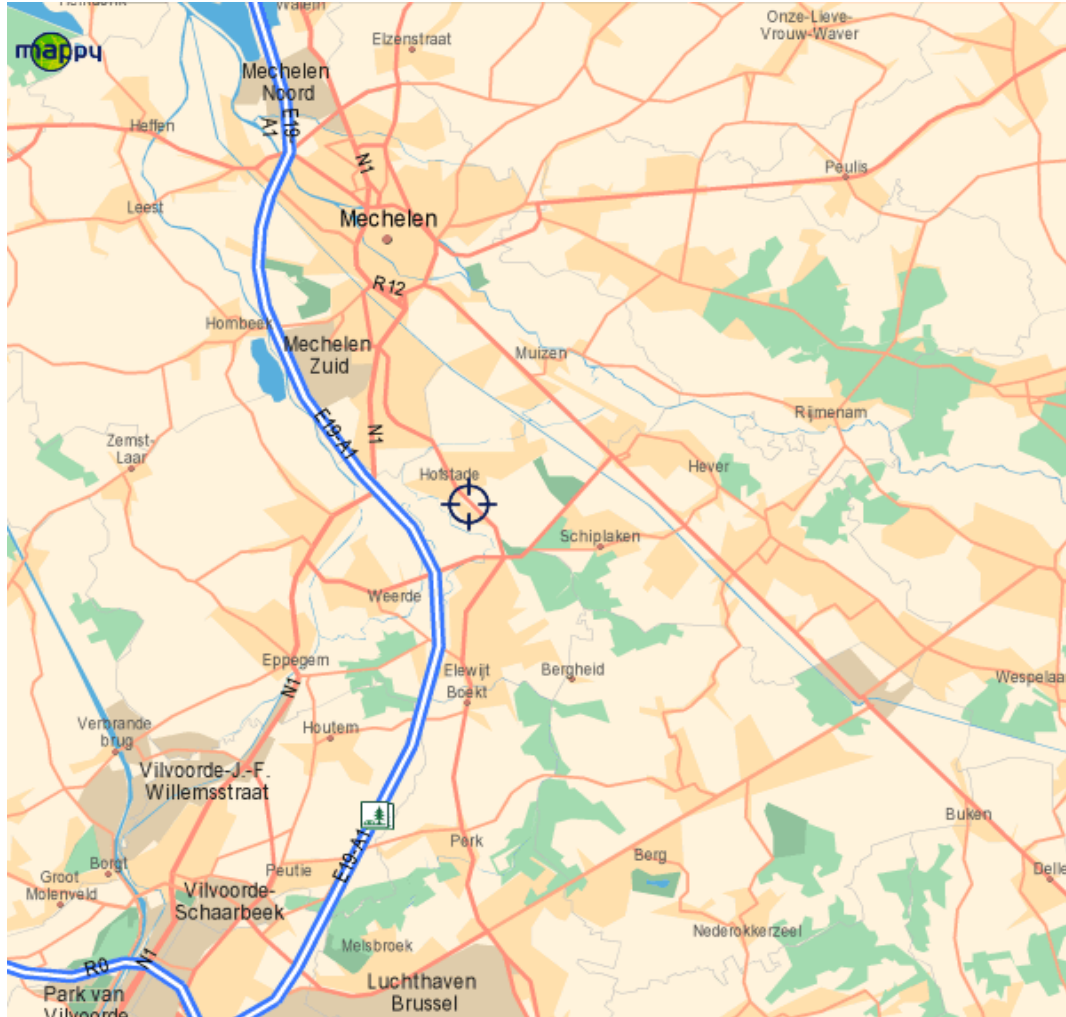

Wegbeschrijving !!!

Hofstade Heide: Tervuursesteenweg.

Vanuit Brussel:

E19 richting Mechelen, afrit 11 Hofstade, einde afrit rechts. Eerste verkeerslichten links, volg de baan, aan je linkerkant zie je het blauwe complex, ingang achteraan.

Vanuit Antwerpen:

E19 richting Brussel, afrit 11 Hofstade, einde afrit links. Eerste verkeerslichten links, volg de baan, aan je linkerkant zie je het blauwe complex, ingang achteraan.